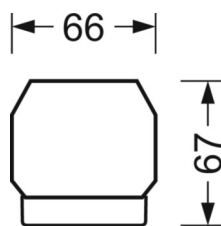

DEEP-LINK

<https://www.regiolum.de/ru/article/19420006015>

Ссылка	LED 4000lm 840
ηLB	100 %
Φ ↓/↑	99 % / 1 %
UGR поп./вдоль	17.6 / 19.3

Механика

цвет корпуса	серебристый/ белый алюминий RAL 9006
размеры (LxWxH/DxH)	1531mm x 55mm x 37mm
вес (нетто)	1.9kg
Вид монтажа	сборка трековых систем, световая структура

размеры

L	1531 mm	Длина
В	55 mm	Ширина
Н	37 mm	Высота