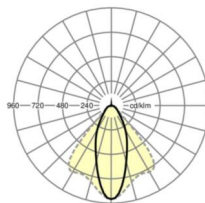

параметры

номер заказа	19420006015
код EAN	4020863408276
номер таможенного тарифа	94051190
Знак прохождения контроля	IP 20, класс защиты I, ENEC10 VDE, F, HACCP DIN10500/Food/IFS-пригодность для применения/BRC, Indoor, CE
Степень ударопрочности IK	IK03 (-20°C bis 45°C)
Температура окружения	ta -20°C в 45°C
Особые свойства	Готовность к IoT «Ready for IoT»
Гарантийный срок	5 лет
Государственные программы поддержки	BEG - государственные субсидии для энергосберегающих зданий (действительна только для Германии)

электротехника

Балласт	Электронный драйвер DALI2 (1 штука)
Мощность системы	26W
сетевое напряжение	230V/50Hz
автоматический предохранитель (пусковой ток)	13 штук/B10, 21 штук/B16, 21 штук/C10, 35 штук/C16
класс энергосбережения/Источник света	D

Оптика

Оснастка	LED, цветопередача/оттенок света CRI ≥ 80 / 4000K
Допуск для координаты цветности (MacAdam)	3SDCM
Фотобиологическая безопасность (светильник)	RG1
Номинальный световой поток	4412lm
Срок службы LED	50000h L80/B10 (Tq 45°C)
светоотдача светильников	172lm/W
Угол излучения	40° (C0) / 85° (C90)
UGR поп./вдоль	17.6 / 19.3

DEEP-LINK

<https://www.regiolum.de/ru/article/19420006015>

Ссылка	LED 4000lm 840
ηLB	100 %
Φ ↓/↑	99 % / 1 %
UGR поп./вдоль	17.6 / 19.3